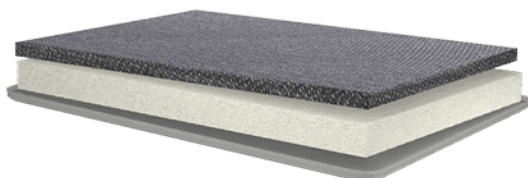

Colchão Rsmart

Ficha Técnica

DESIGN DO TECIDO

CAPA/FAIXA

Malha 160gr 100% Poliéster
Cor predominante: Cinza

PRODUTO

Tecido Antiderrapante
liso na face inferior

CAMADAS

Capa Tecido Malha
Espuma (Alto Supote) D23kg m³
Tecido Plano Antiderrapante

CERTIFICADO DE GARANTIA CBP

Produto certificado pelo INMETRO.
Garantia de 12 meses, mediante
termos do certificado de garantia.